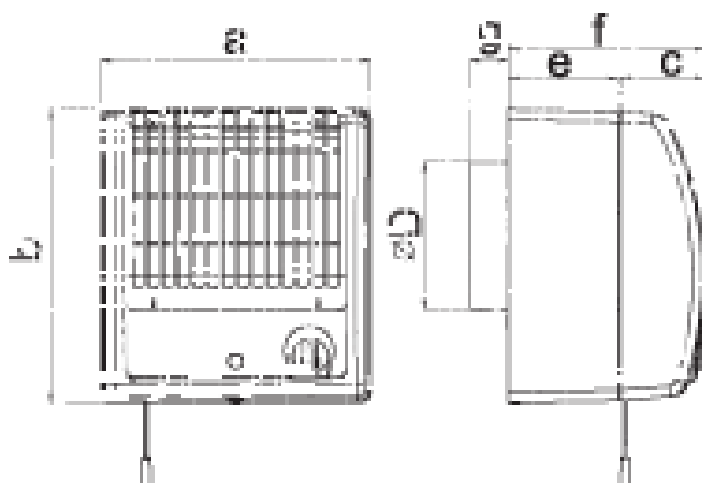

Type	Voltage at 50 Hz, V	Power	A	Otáčky	m³/hod	Pa	dBA	IP
100 CF	220-240	16	0,12	2250	98	115	36	24

Možnosti prevedenia ventilátora:

- WC, WP, H, PIR

Ventilátor ma spätnú klapku. Ventilátor je možné namontovať celý na povrch bez použitia rámika alebo pod povrch do steny. Pri montáži pod povrch je zadná časť ventilátora (za rámikom) zabudovaná v stene.